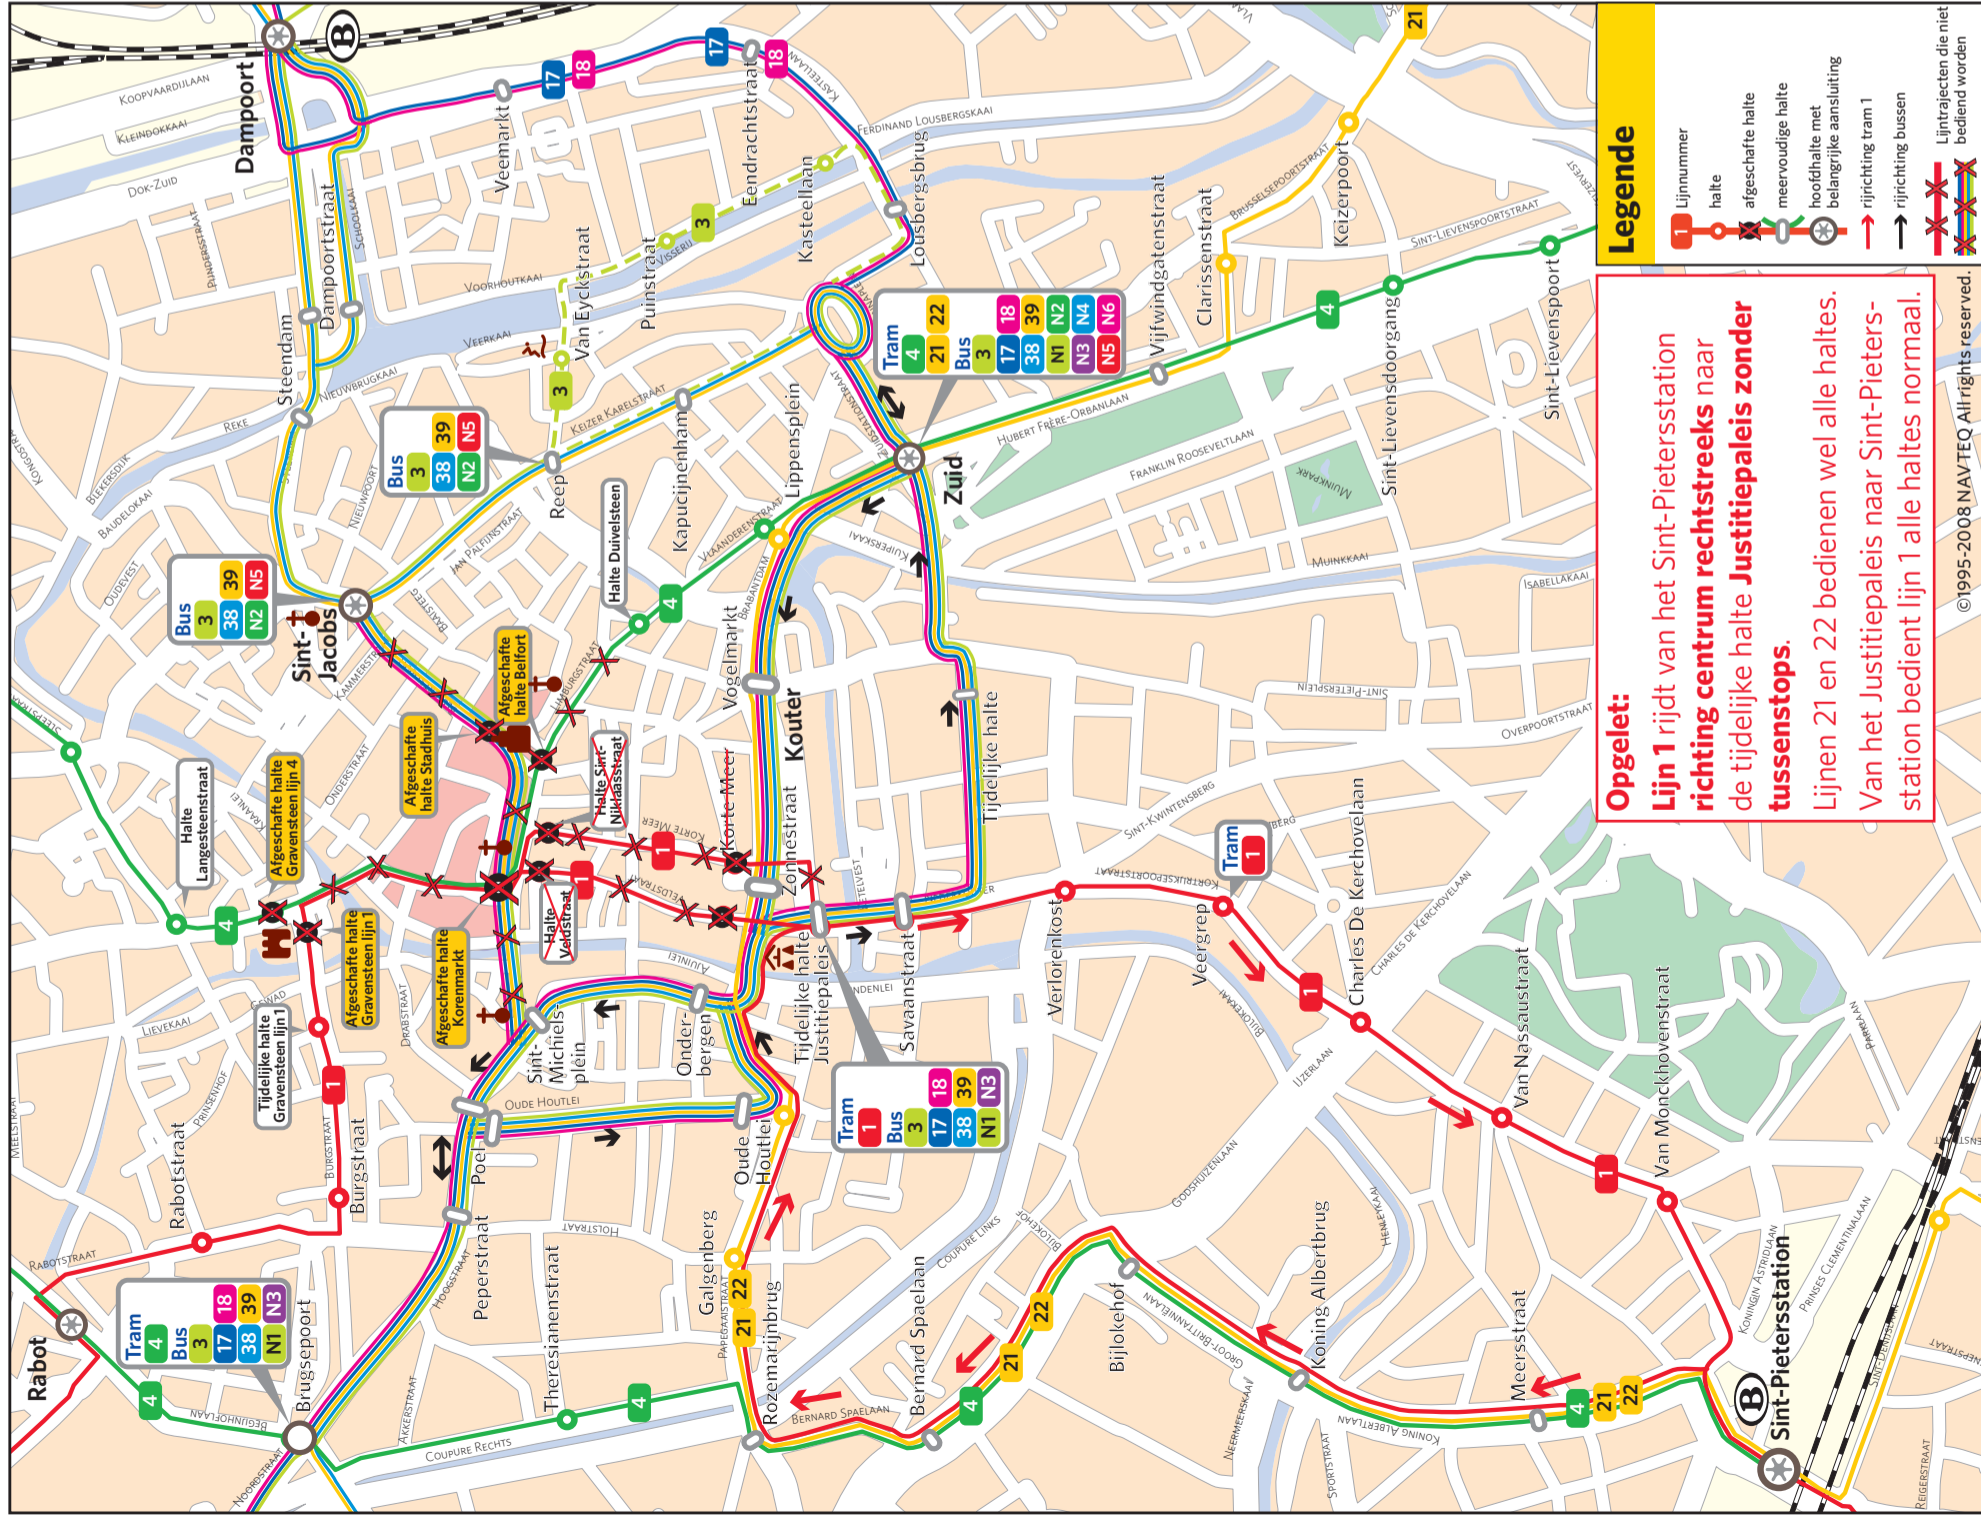

Overzichtsplan omlleidingen vanaf 5.12.2009

Deze kaart bevat enkel die lijnen die beïnvloed worden door de werken.

Deze tabel geeft aan met welke tram- en buslijn(en) u vanaf onderstaande vertrekpunten de hiernaast vermelde bestemmingen kunt bereiken.

Hoe gebruik ik deze tabel?

Bovenaan staan verschillende vertrekpunten, in de linker kolom staan verschillende bestemmingen. Aan de hand van dit voorbeeld proberen we het gebruik aan te tonen: u wilt van Sint-Jacobs naar Flanders Expo: u kijkt bovenaan naar de vertrekpunten en zoekt Sint-Jacobs op. Dan kijkt u in de linker kolom naar de bestemming Flanders Expo en nu ziet u waar beide samenkomen: aan Sint-Jacobs neemt u lijn 3, 38 of 39 tot aan de halte Zonnestraat, daar stapt u over op lijn 1 aan de tijdelijke halte Justitiepaleis richting Flanders Expo.